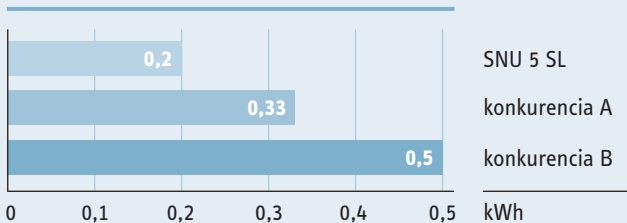

množstvo zmiešanej vody 40 °C

odberová charakteristika

SNU 5 SLI ENERGETICKÁ ÚČINNOSŤ NA NAJVYŠŠEJ ÚROVNI

Hospodárnosť víťazí | Beztlakové malé zásobníky ohrievajú vodu s najvyššou účinnosťou. S nameranou tepelnou stratou 0,2 kWh za deň zaujímajú medzi konkurenciou jednoznačne špičkovú pozíciu.

Vďaka konštantnej teplote prítom od začiatku do konca odberu pripravujú vodu s konštantnou teplotou. Tým zásobníky dosahujú pri najmenších nákladoch na energiu najvyššie množstvo zmiešanej vody.

tepelná strata