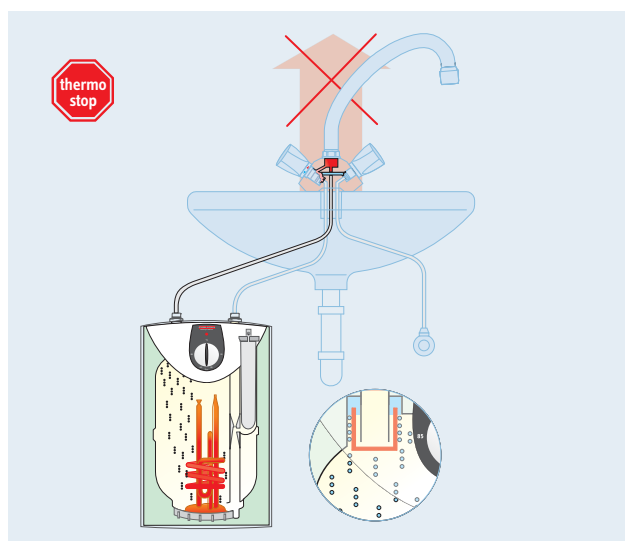

Funkcia antitropf

- 1 pri ohreve vniká expandovaná voda do prídavnej nádržky
- 2 pri každom odbere vody sa pomocou Venturiho trubice nádržka automaticky vyprázdňuje

- 3 pri ďalšom ohreve je tak nádržka pripravená znovu pojať expandovanú vodu. Tým je opäť zamedzené odkvapkávanie vody z odberovej batérie.

Funkcia „thermostop“

- 1 v pokojovom režime začne dochádzať k tepelnej cirkulácii
- 2 sálaním tepla telom odberovej batérie sa stráca až 0,4 kWh/24 hodín

- 1 počas ohrevu sa uvoľňujú vzduchové bubliny
- 2 špeciálny sífón zachytí vzduch a zastaví tak tepelnú cirkuláciu k batérii