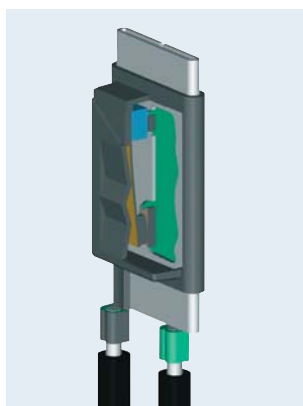

5 Profesionálna aktívna ochrana bezpečnostným termostatom s funkciou resetovania

- » sériovo pri všetkých malých zásobníkoch do príkonu 2 kW
- » vďaka aktívnej ochrane
  - eliminácia chybného uvedenia do prevádzky
  - odpadáva tavná časť bezpečnostného termostatu
  - žiadne náklady spojené s výmenou tavnej poistky
  - žiadne náklady za náhradný diel

- » spôsob činnosti
  - pri prehriatí vybaví bezpečnostný termostat
  - PTC odpor drží kontakt otvorený
- » resetovanie bezpečnostného termostatu po odstránení poruchy:
  - odpojte ohrievač krátko od elektrického napájania
  - napušte ho vodou
  - prístroj je znovu pripravený na prevádzku