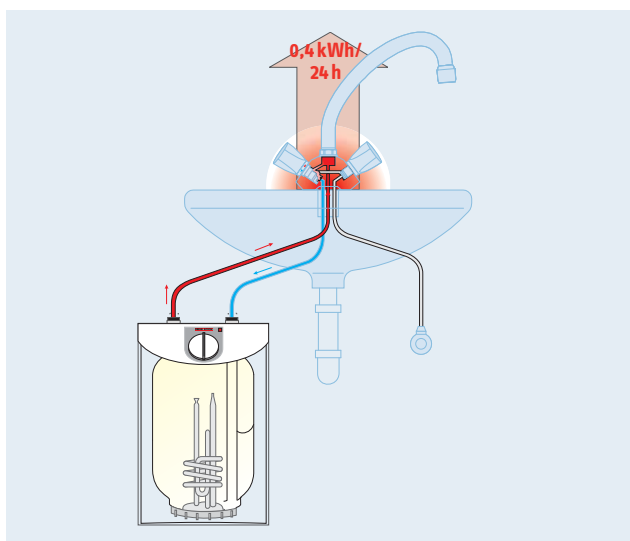

Funkcia antitropf

- 1 pri ohreve vniká expandovaná voda do prídavnej nádržky
- 2 pri každom odbere vody sa pomocou Venturiho trubice nádržka automaticky vyprázdňuje

- 3 pri ďalšom ohreve je tak nádržka pripravená znovu pojať expandovanú vodu. Tým je opäť zamedzené odkvapkávanie vody z odberovej batérie.

Funkcia „thermostop“

- 1 v pokojovom režime začne dochádzať k tepelnej cirkulácii
- 2 sálaním tepla telom odberovej batérie sa stráca až 0,4 kWh/24 hodín

- 1 počas ohrevu sa uvoľňujú vzduchové bubliny
- 2 špeciálny sífón zachytí vzduch a zastaví tak tepelnú cirkuláciu k batérii