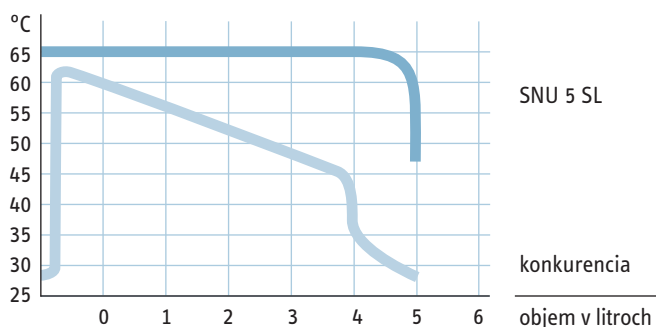

MALÉ ZÁSOBNÍKY S VYNIKAJÚCIMI VLASTNOSŤAMI

Všade tam, kde je potrebné dosiahnuť vysoký komfort s nízkymi nákladmi, vás presvedčia malé beztlakové zásobníkové ohrievače vody STIEBEL ELTRON. S malým množstvom energie spoľahlivo pripravia teplú vodu v kuchyni alebo kúpeľni. Vďaka najjemnejšej technike v kombinácii s najvyššou kvalitou spracovania tak pritom dosahujú parametre, ktoré v tejto kategórii doteraz neboli známe. Týmto dávajú v tejto produktovej skupine nové meradlo.

množstvo zmiešanej vody 40 °C

odberová charakteristika

SNU 5 SLI ENERGETICKÁ ÚČINNOSŤ NA NAJVYŠŠEJ ÚROVNI

Hospodárnosť víťazí | Beztlakové malé zásobníky ohrievajú vodu s najvyššou účinnosťou. S nameranou tepelnou stratou 0,2 kWh za deň zaujímajú medzi konkurenciou jednoznačne špičkovú pozíciu.