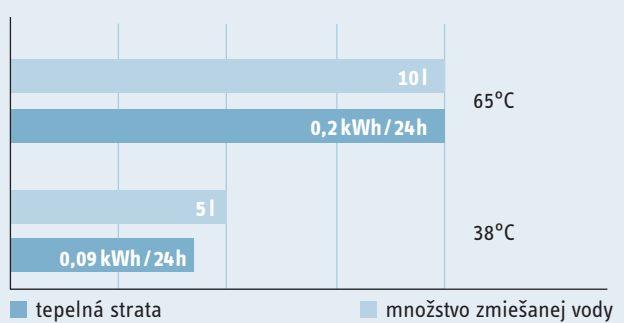

množstvo zmiešanej vody 40 °C

odberová charakteristika

SNU 5 SLI ENERGETICKÁ ÚČINNOSŤ NA NAJVYŠŠEJ ÚROVNI

Hospodárnosť víťazí | Beztlakové malé zásobníky ohrievajú vodu s najvyššou účinnosťou. S nameranou tepelnou stratou 0,2 kWh za deň zaujímajú medzi konkurenciou jednoznačne špičkovú pozíciu.

Vďaka konštantnej teplote prítom od začiatku do konca odberu pripravujú vodu s konštantnou teplotou. Tým zásobníky dosahujú pri najmenších nákladoch na energiu najvyššie množstvo zmiešanej vody.

tepelná strata

nominálny bod: 65°C teplá voda, 20 °C teplota miestnosti

množstvo zmiešanej vody / tepelná strata

Tepelná strata sa zreteľne znižuje potrebám prispôsobeného nastavenia teploty, napr. umývadlo na WC pre host'ov