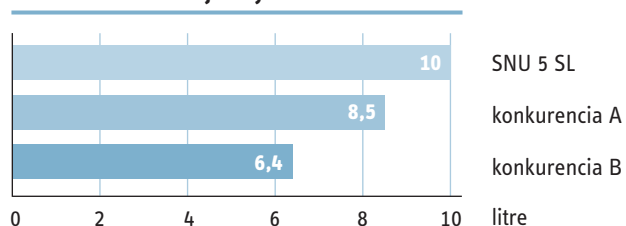

množstvo zmiešanej vody 40 °C

odberová charakteristika

SNU 5 SLI ENERGETICKÁ ÚČINNOSŤ NA NAJVYŠŠEJ ÚROVNI

Hospodárnosť víťazí | Beztlakové malé zásobníky ohrievajú vodu s najvyššou účinnosťou. S nameranou tepelnou stratou 0,2 kWh za deň zaujímajú medzi konkurenciou jednoznačne špičkovú pozíciu.