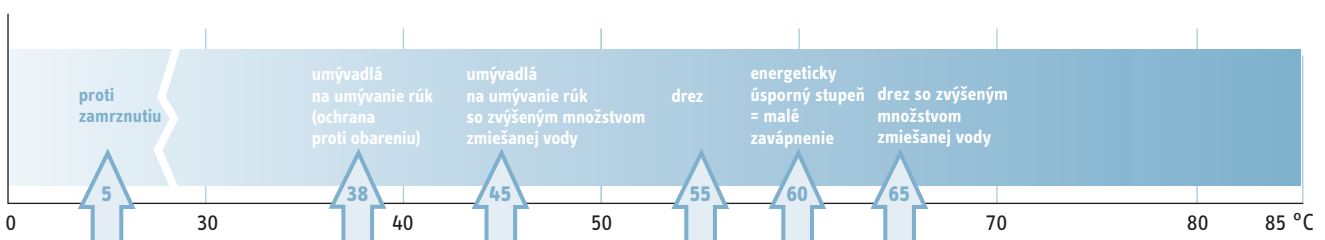

odporúčané nastavenia teploty