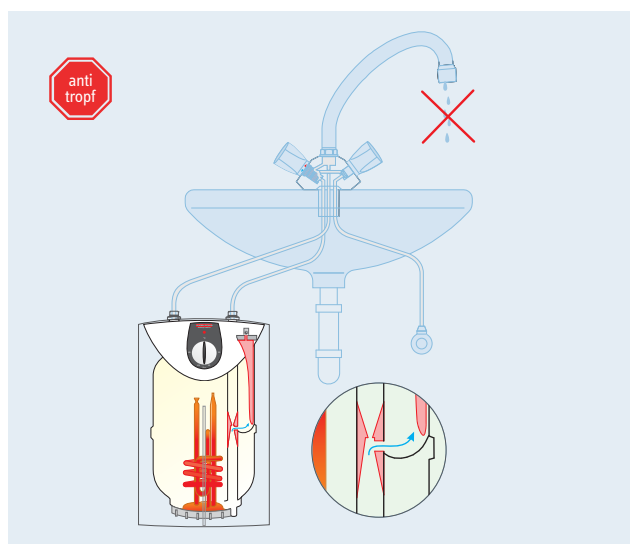

Funkcia antitropf

1. 1 pri ohreve vniká expandovaná voda do prídavnej nádržky
2. 2 pri každom odbere vody sa pomocou Venturiho trubice nádržka automaticky vyprázdňuje