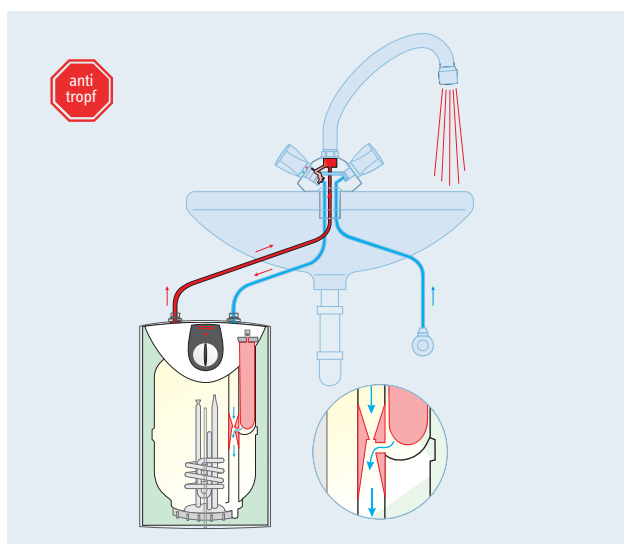

odporúčané nastavenia teploty

ŠPIČKOVÉ RIEŠENIA AŽ DO NAJMENŠÍCH DETAILOV

Perfektná technika | Malé beztlakové zásobníky sa vyznačujú celým radom silných inovácií. Všetky funkcie spoločne zvyšujú nielen komfort, ale šetria aj vodu a energiu.

Antitropf | Nový modul „antitropf“ zamedzuje odkvapkávaníu vody z batérie počas ohrevu. Preto je v nádrži zabudovaná špeciálna nádržka s vyrovnávacou membránou. Počas fázy ohrevu vniká expandovaná voda (voda, ktorá vzniká objemovou tepelnou rozťažnosťou) do tejto nádržky. Tým sa šetrí voda a zároveň znižuje tvorba vodného kameňa na odberovej batérii a umývadle.

Funkcia antitropf

- 1 pri ohreve vniká expandovaná voda do prídavnej nádržky
- 2 pri každom odbere vody sa pomocou Venturiho trubice nádržka automaticky vyprázdňuje

- 3 pri ďalšom ohreve je tak nádržka pripravená znovu pojať expandovanú vodu. Tým je opäť zamedzené odkvapkávanie vody z odberovej batérie.